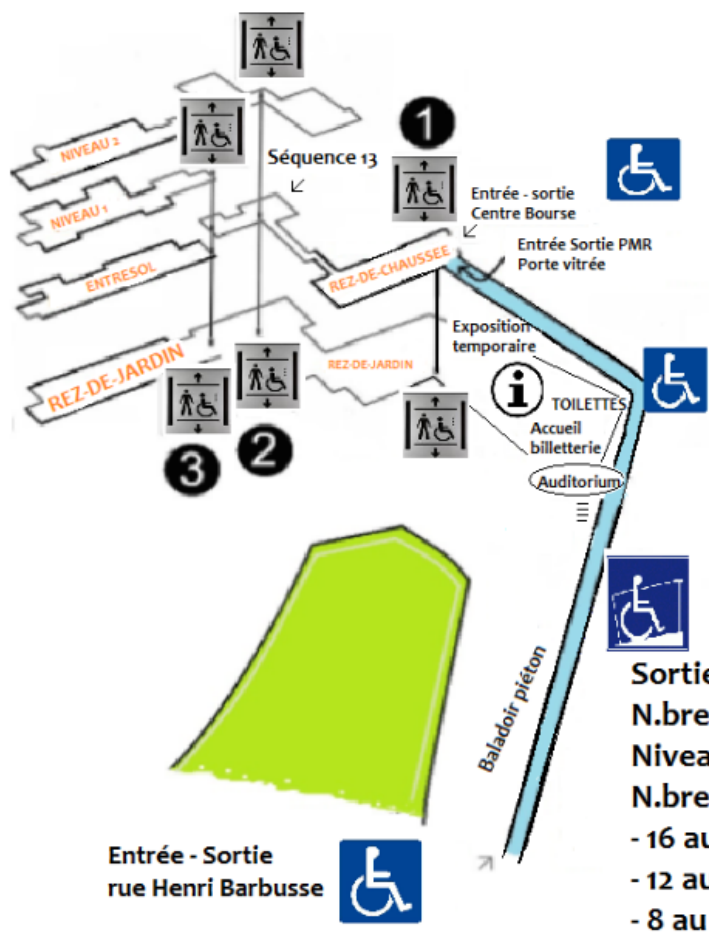

PLAN PMR

Musée d'Histoire de Marseille

Sortie n.8, parking Centre Bourse

N.bre d'ascenseurs : 2

Niveaux desservis: 1, 2, 3

N.bre de places PMR :

- 16 au niveau -1

- 12 au niveau -2

- 8 au niveau -3

Ascenseurs:

- 1** Ascenseur situé au Rez-de-chaussée (Entrée Centre Bourse)
Donne accès au
- rez-de-jardin
Accueil, billetterie, exposition temporaire, auditorium, séquences 0 > 6.
- 2** Ascenseur situé en RDJ (séquence 5)
Donne accès au
- rez-de-chaussée Séquence 13
Sortie Centre Bourse
- Centre de documentation (sur RDV accompagné d'un agent du musée)
- 3** Ascenseur situé en Rez-de-Jardin (en séquence 6)
Donne accès
- 1er étage Séquences 7 > 9
- Entresol : Séquences 9 > 12