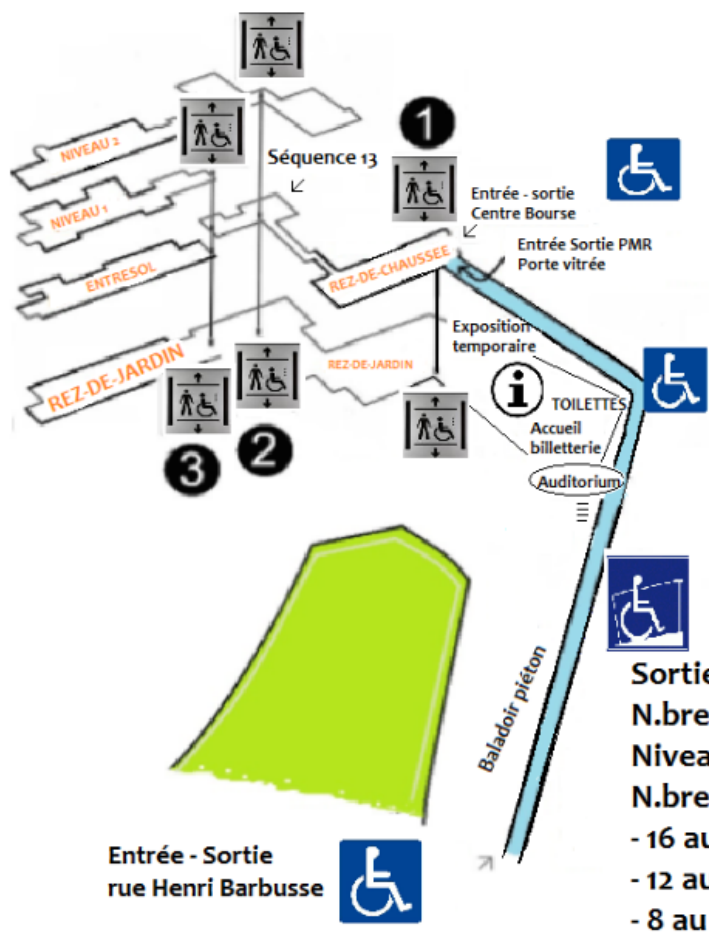

PLAN PMR

Musée d'Histoire de Marseille

Sortie n.8, parking Centre Bourse

N.bre d'ascenseurs : 2

Niveaux desservis: 1, 2, 3

N.bre de places PMR :

- 16 au niveau -1

- 12 au niveau -2

- 8 au niveau -3

Ascenseurs:

- 

1 Ascenseur situé au Rez-de-chaussée (Entrée Centre Bourse)
Donne accès au
- rez-de-jardin
Accueil, billetterie, exposition temporaire,
auditorium, séquences 0 > 6.
- 2** Ascenseur situé en RDJ (séquence 5)
Donne accès au
- rez-de-chaussée Séquence 13
Sortie Centre Bourse
- Centre de documentation (sur RDV accompagné d'un
agent du musée)
- 3** Ascenseur situé en Rez-de-Jardin (en séquence 6)
Donne accès
- 1er étage Séquences 7 > 9
- Entresol : Séquences 9 > 12